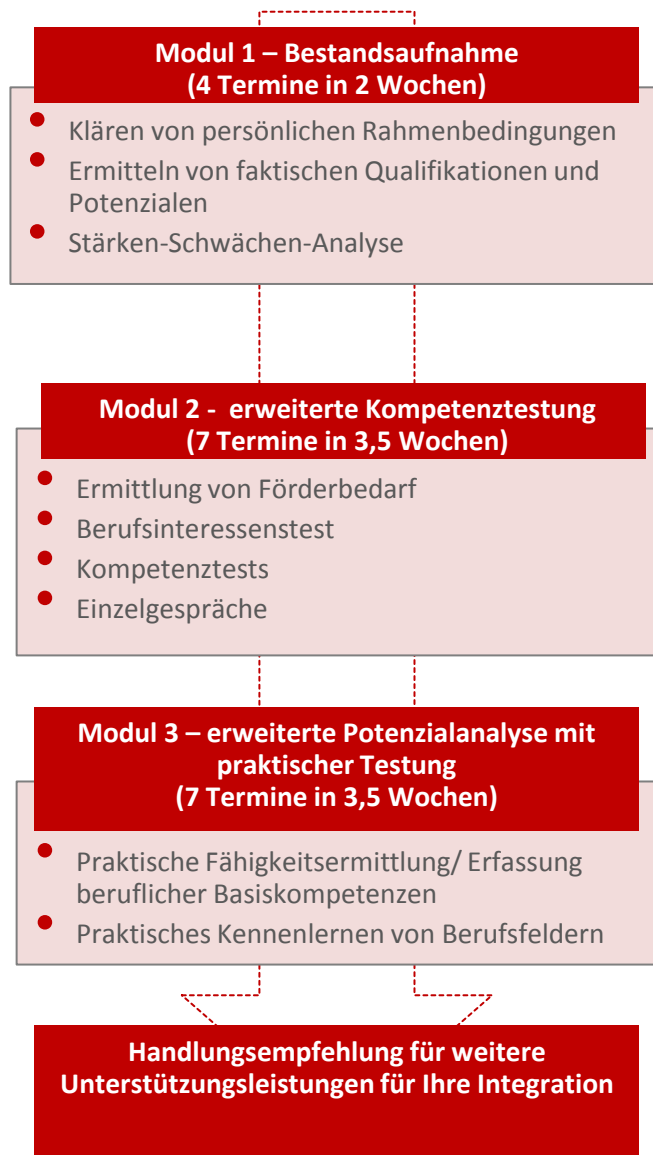

Matching Interessen Abgleich - Eignung

Gemeinsam
Perspektiven schaffen.

Zielgruppe

- Kunden der Jobcenter und Arbeitsagenturen

Ziel

- Ermitteln berufliche Interessen und Fähigkeiten
- Ableiten einer individuellen, auf Sie ausgerichteten Förderung
- Einblicke in ein Berufsfeld ermöglichen

Dauer

- Modul 1: 4 Einzeltermine
- Modul 2: 7 Termine
- Modul 3: 7 Termine

Ablauf

Unser BFW-Team begleitet Sie durch den gesamten Ablauf der Maßnahme.

Inhalte

Modul 1

Im Rahmen von persönlichen Beratungsgesprächen unterstützen wir Sie dabei, Ihre eigenen Stärken besser kennenzulernen. Zudem