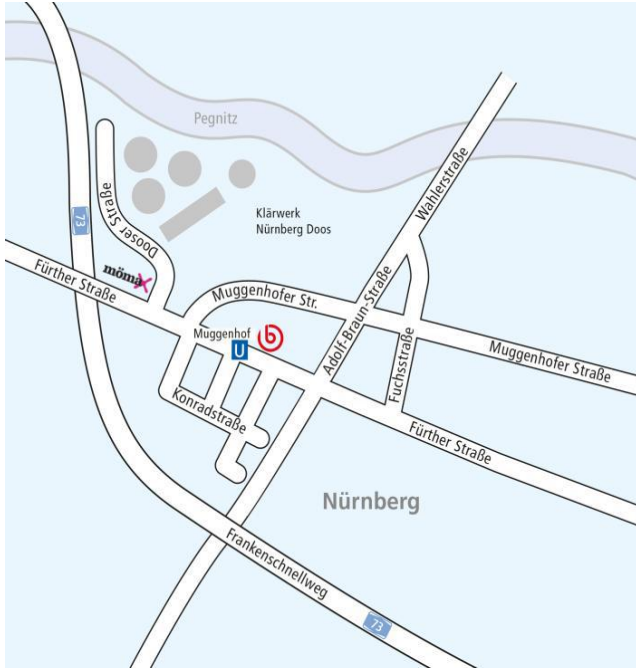

Anreise

Stand: 21.01.2016

Anreise mit öffentlichen Verkehrsmitteln

- **U-Bahnlinie U1** Haltestelle Muggenhof
Ausgang Richtung Fürth/ Adolf-Braun-Straße
Fürther Straße 330, 90429 Nürnberg

Das BFW Nürnberg