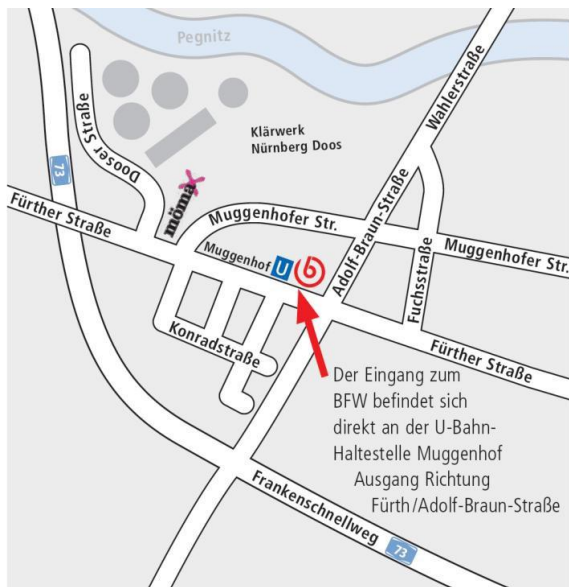

Anfahrt

Der Eingang zum BFW befindet sich direkt an der U-Bahn-Haltestelle Muggenhof Ausgang Richtung Fürth / Adolf-Braun-Straße

Anreise mit öffentlichen Verkehrsmitteln

- U-Bahn Linie U1 bis Haltestelle Muggenhof
Ausgang Richtung Fürth / Adolf-Braun-Straße

Stand: 06/2019

Ausführliche Unterlagen mit Informationen und Terminen erhalten Sie bei:

Berufsförderungswerk Nürnberg
gemeinnützige GmbH

Geschäftsstelle Nürnberg-West
Fürther Straße 330, 90429 Nürnberg

Tel.: 0911 376515-0
Fax: 0911 376515-34