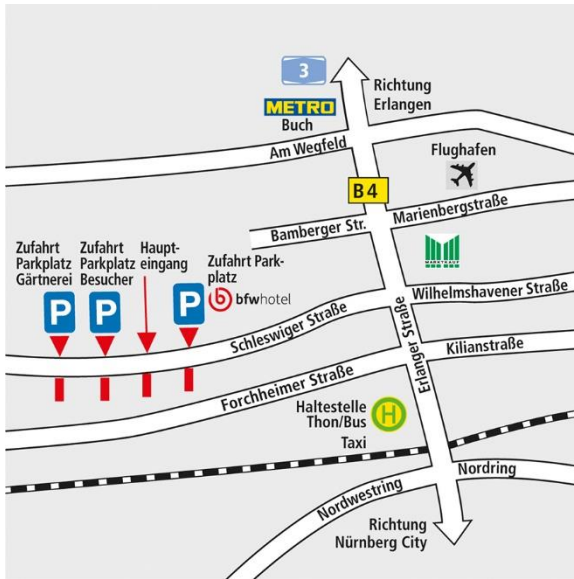

Anfahrt

Anreise mit öffentlichen Verkehrsmitteln

- Hauptbahnhof U-Bahn-Linie U3 bis Maxfeld
- Stadtbus 37 bis BFW Nürnberg
- Alternative Routen unter www.vgn.de

Stand: 05/2020

Ausführliche Unterlagen mit Informationen und Terminen erhalten Sie bei: